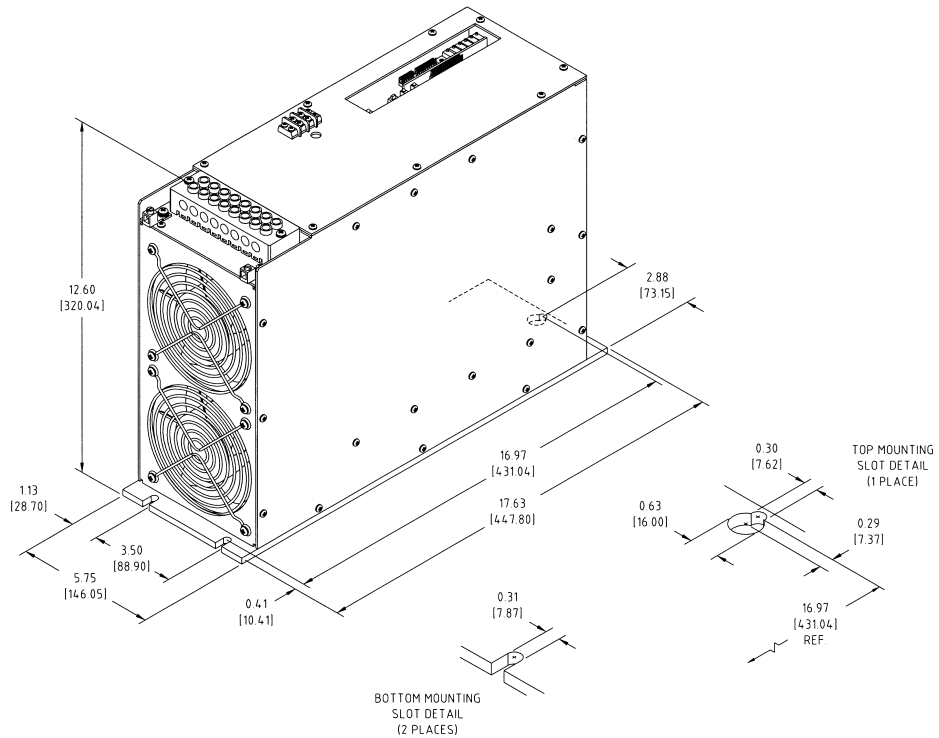

ANALOG BRUSHLESS PWM SERVO AMPLIFIERS
SMA8X75-1A-1 & SMA8X100-1A-1 STAND ALONE
MECHANICAL DIMENSIONS

*SMA8X075-1A-1 & SMA8X100-1A-1
Stand Alone*

Glentek, Inc.

208 Standard Street • El Segundo, California 90245 USA
(310) 322-3026 • (310) 322-7709 Fax • www.glentek.com