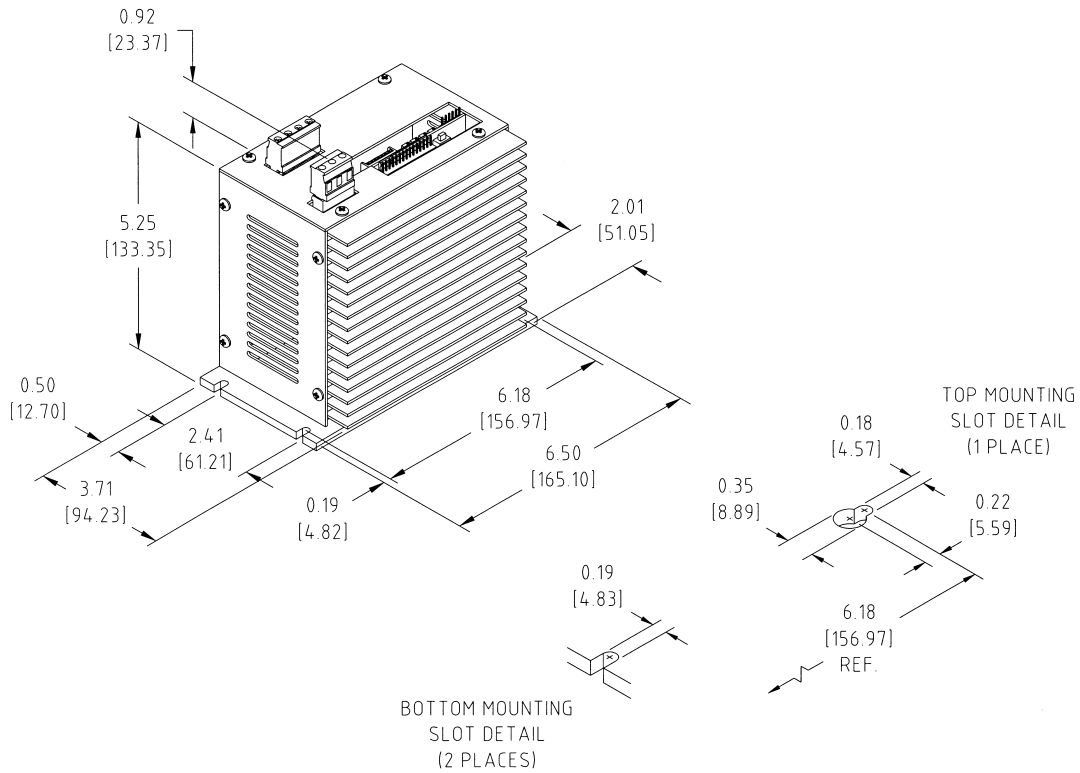

ANALOG BRUSHLESS PWM SERVO AMPLIFIERS SMA8X10-1A-1 STAND ALONE MECHANICAL DIMENSIONS

SMA8X10-1A-1 Stand Alone

Glentek, Inc.

208 Standard Street • El Segundo, California 90245 USA
(310) 322-3026 • (310) 322-7709 Fax • www.glentek.com