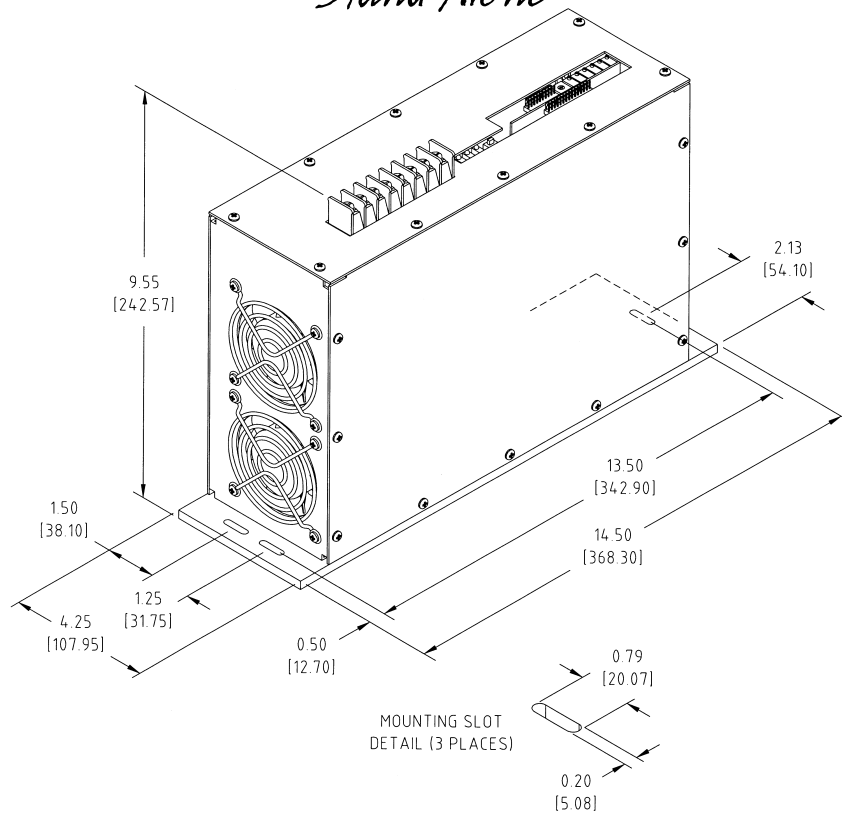

ANALOG BRUSH PWM SERVO AMPLIFIERS
SMA7130-1A-1 STAND ALONE MECHANICAL DIMENSIONS

*SMA7130-1A-1
Stand Alone*

Glentek, Inc.
208 Standard Street • El Segundo, California 90245 USA
(310) 322-3026 • (310) 322-7709 Fax • www.glentek.com