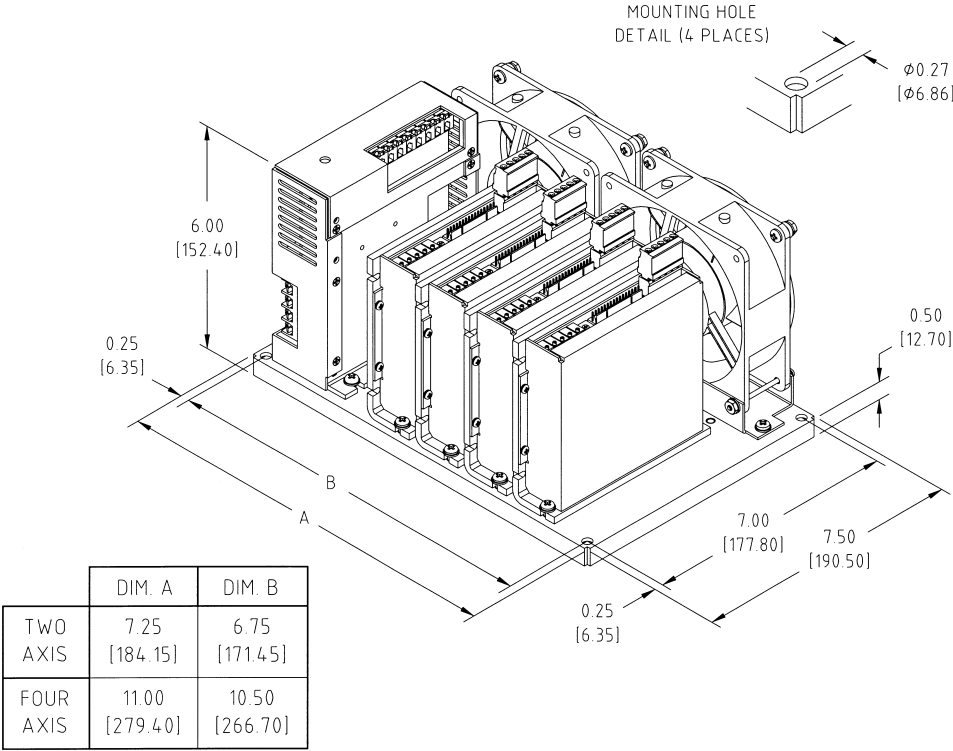

ANALOG BRUSH PWM SERVO AMPLIFIERS SMA7110 / SMA7110LP MULTI AXIS MECHANICAL DIMENSIONS

SMA7110 / SMA7110LP Multi-Axis

Glentek, Inc.
 208 Standard Street • El Segundo, California 90245 USA
 (310) 322-3026 • (310) 322-7709 Fax • www.glentek.com