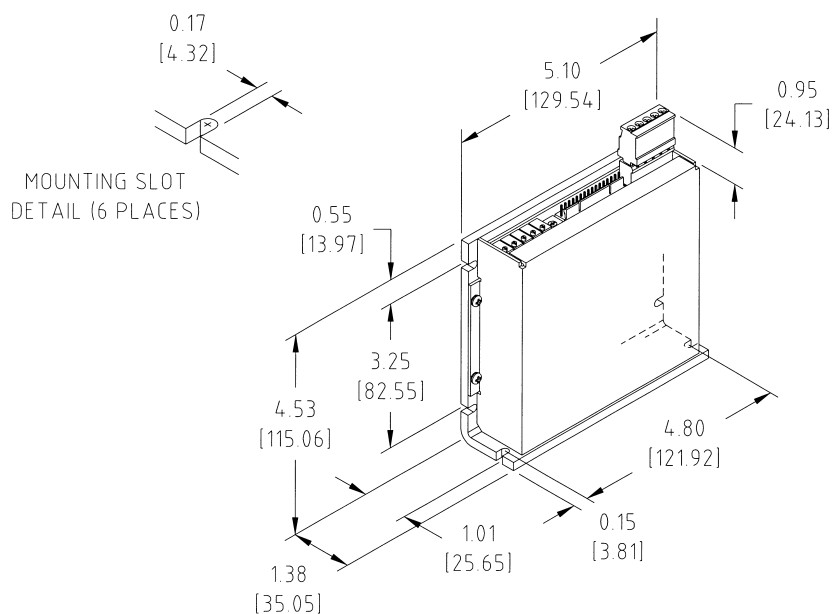

ANALOG BRUSH PWM SERVO AMPLIFIERS SMA7110 / SMA7110LP MODULE MECHANICAL DIMENSIONS

SMA7110 / SMA7110LP Module

Glentek, Inc.

208 Standard Street • El Segundo, California 90245 USA
(310) 322-3026 • (310) 322-7709 Fax • www.glentek.com